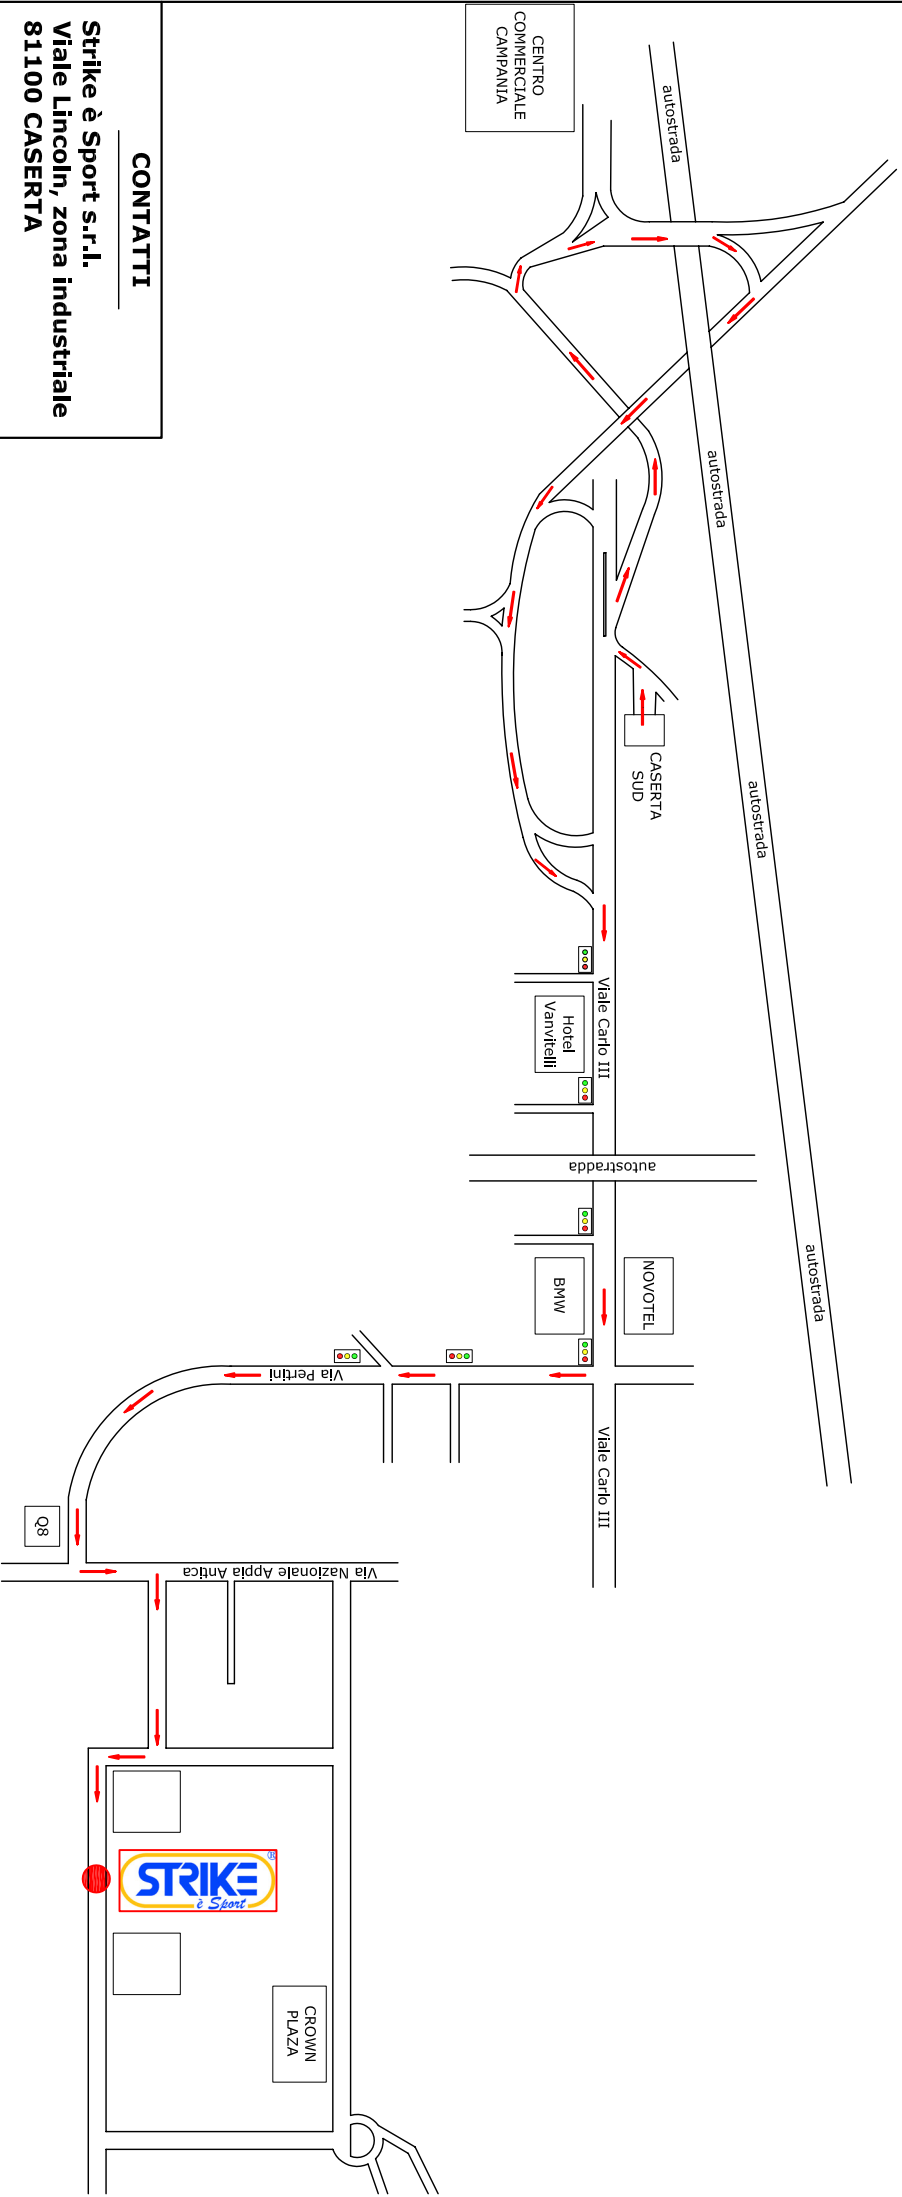

## COME RAGGIUNGERCI

### CONTATTI

**Strike è Sport s.r.l.**  
**Viale Lincoln, zona industriale**  
**81100 CASERTA**

**tel. +39 0823 216144**

### COORDINATE NAVIGATORE

**Latitudine : 41° 03' 07,31"**

**Longitudine: 14° 20' 42,86"**